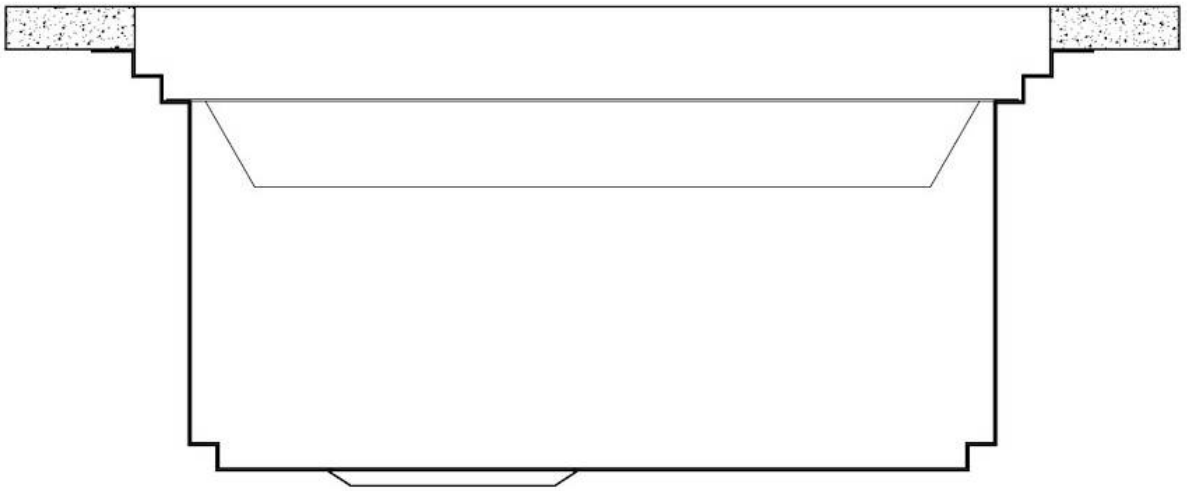

Milanello Level 2

Compatible accessories/Accessori compatibili:

8100 306

8156 000