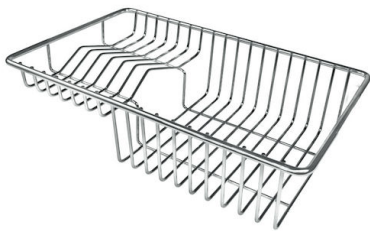

IN DOTAZIONE

3 x Griglie Black Milanello 8100

602

1 x Piletta automatica Space

Push 8407 116

DATI TECNICI

Milanello Optional accessories / Accessori opzionali

The "rails" system makes it possible to use a combination of numerous accessories. Grids, chopping boards, utensils' ranging system, bowls and containers of different dimensions can be alternated in the workspace with a simple gesture, and can easily be stacked, in order to be on hand at all times.

Compatible accessories/Accessori compatibili:

8100 602

Lavello MILANELLO cod. 1043/05*

GALLERIA FOTOGRAFICA

IN DOTAZIONE

Griglie Black Milanello
8100 602

Piletta automatica Space Push - PP
8407 116

ACCESSORI OPZIONALI

Cestello portapiatti inox
8100 303

Griglia portapiatti
8100 306

Griglia portapiatti inox
8100 154

* solo in abbinamento con l'accessorio
8644 101

Tagliere in HPDE
8657 001

Tagliere Twin in HDPE
8644 101

Vaschetta forata inox
8156 000