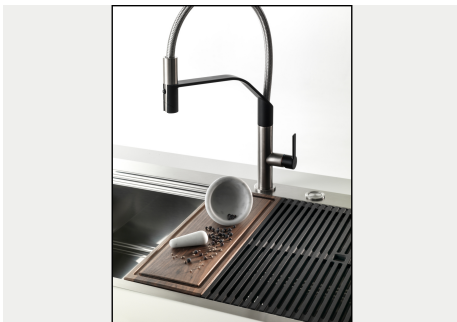

Compatible accessories/Accessori compatibili:

8100 602

Lavello MILANELLO cod. 1043/05*

GALLERIA FOTOGRAFICA

IN DOTAZIONE

Griglie Black Milanello
8100 602

Piletta automatica Space Push - PP
8407 116

ACCESSORI OPZIONALI