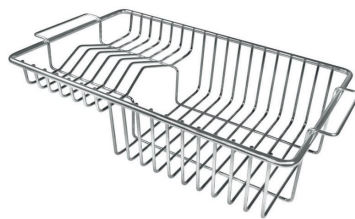

IN DOTAZIONE

3 x Griglie Black Milanello 8100

602

1 x Piletta automatica Space

Push 8407 116

DATI TECNICI

Milanello Optional accessories / Accessori opzionali

The "rails" system makes it possible to use a combination of numerous accessories. Grids, chopping boards, utensils' ranging system, bowls and containers of different dimensions can be alternated in the workspace with a simple gesture, and can easily be stacked, in order to be on hand at all times.

Compatible accessories/Accessori compatibili:

8100 602

Lavello MILANELLO cod. 1043/05*

GALLERIA FOTOGRAFICA

IN DOTAZIONE

Griglie Black Milanello
8100 602

Piletta automatica Space Push - PP
8407 116

ACCESSORI OPZIONALI

Cestello portapiatti inox
8100 303

Griglia portapiatti
8100 306

Griglia portapiatti inox
8100 154

* solo in abbinamento con l'accessorio
8644 101

Tagliere in HPDE
8657 001

Tagliere Twin in HDPE
8644 101

Vaschetta forata inox
8156 000